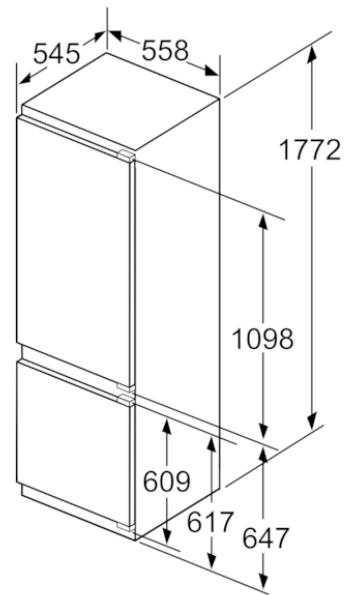

Frysdel

- LowFrost - 25 % mindre frost och mycket snabbare avfrostning
- VarioZone, flyttbara hyllor för extra utrymme
- 2 frysbackar med transparent front, varav 1 BigBox

MÅTT

- Mått: H 177 x B 56 x D 55 cm
- Nischmått (H x B x T): 177.5 cm x 56.0 cm x 55.0 cm

Egenskaper

Konstruktion : Inbyggd
Antal kompressorer : 1
Antalet separata kylsystem : 2
Bredd (mm) : 558
Djup (mm) : 545
Nettovikt (kg) : 63,647
Nischmått i mm (H x B x D) : 1775.0 x 560 x 550
Dekorpanel för dörren : Går ej att montera
Gångjärn : Höger omhängbar
Antal flyttbara hyllor : 4
Flaskhylla/Flaskhyllor : Saknas
Automatisk avfrostning : Saknas
Fläkt i kylen : Saknas
Omhängbar dörr : Ja
Anslutningskabelns längd (cm) : 230
Buller (dB re 1 pW) : 36
Multi-Flow Air Tower : Saknas
Snabbkylning : Ja
Snabbinfrysning : Ja
Temperature Controlled Drawer : Saknas
Humidity Control Drawer : Ja
Number of Door Bins - Refrigerator : 4
Door bin adjustability - Refrigerator : Saknas
Tilt-out door bins in fridge : Ja
Gallon Storage : Ja
Number of Gallon storage : 1
Motorized Shelf : Saknas
Larm för öppen frysdörr : Ja
Drawers with telescopic rails : utan
Automatisk ismaskin : Saknas
Anslutningseffekt (W) : 90
Säkning (A) : 10
Spänning (V) : 220-240
Frekvens (Hz) : 50
Säkerhet vid strömbrott (timmar) : 26
Säkerhetsmärkning : CE, Ukraine, VDE
Färg : N/A
Dekorpanel för dörren : Går ej att montera
Buller (dB re 1 pW) : 36
Energy Star Qualified : Saknas
Säkerhetsmärkning : CE, Ukraine, VDE
Elkontakt : jordad stickkontakt
Dimensions of the packed product (in) : 72.44 x 24.40 x 25.19
Nettovikt (lbs) : 140,000
Bruttovikt (lbs) : 152,000

BOSCH

Serie | 6, Integrerad kyl/frys, 177.2 x 55.8 cm
KIS87AFE0

Mått i mm

Mått i mm

De angivna luckmåten gäller luckspalter på 4 mm.

Mått i mm

Mått i mm
Rekommenderat spaltmått för plattgångjärn

F	R	X
16-19	0-3	2,5
20	0-1	3
	2-3	2,5
21	0-1	3
	2-3	2,5
22	0	4
	1	3,5
	2-3	3