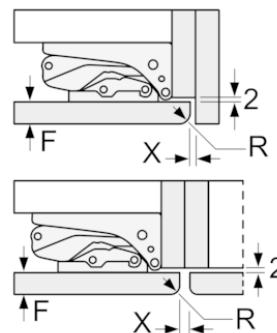

BOSCH

Serie | 6, Integrerad kyl/frys, 177.2 x 55.8 cm
KIS87AFE0

Mått i mm

Mått i mm

De angivna luckmåten gäller luckspalter på 4 mm.

Mått i mm

Mått i mm
Rekommenderat spaltmått för plattgångjärn

F	R	X
16-19	0-3	2,5
20	0-1	3
	2-3	2,5
21	0-1	3
	2-3	2,5
22	0	4
	1	3,5
	2-3	3

Följ tabellens rekommenderade spaltmått så att enhetens lucka inte slår i och skadar köksstommen.