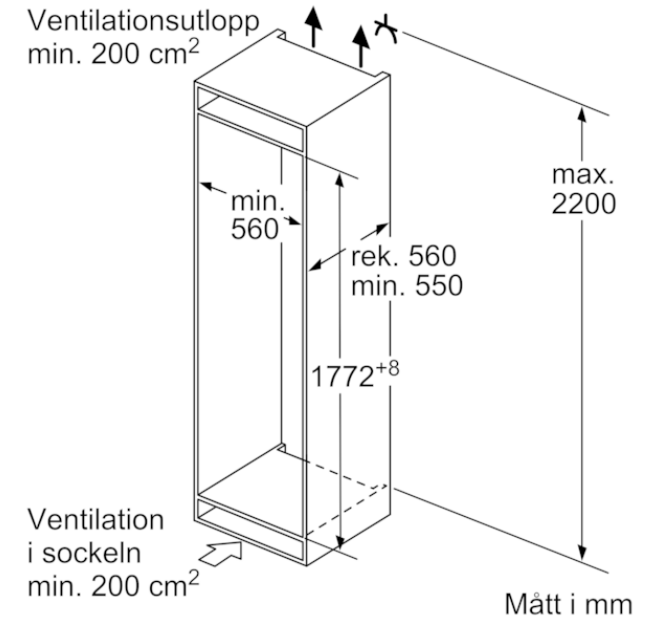

Frysdel

- LowFrost - 25 % mindre frost och mycket snabbare avfrostning
- VarioZone, flyttbara hyllor för extra utrymme
- 2 frysbackar med transparent front, varav 1 BigBox

MÅTT

- Mått: H 177 x B 56 x D 55 cm
- Nischmått (H x B x T): 177.5 cm x 56.0 cm x 55.0 cm

Egenskaper

Konstruktion : Inbyggd
Antal kompressorer : 1
Antalet separata kylsystem : 2
Bredd (mm) : 558
Djup (mm) : 545
Nettovikt (kg) : 63,647
Nischmått i mm (H x B x D) : 1775.0 x 560 x 550
Dekorpanel för dörren : Går ej att montera
Gångjärn : Höger omhängbar
Antal flyttbara hyllor : 4
Flaskhylla/Flaskhyllor : Saknas
Automatisk avfrostning : Saknas
Fläkt i kylen : Saknas
Omhängbar dörr : Ja
Anslutningskabelns längd (cm) : 230
Buller (dB re 1 pW) : 36
Multi-Flow Air Tower : Saknas
Snabbkylning : Ja
Snabbinfrysning : Ja
Temperature Controlled Drawer : Saknas
Humidity Control Drawer : Ja
Number of Door Bins - Refrigerator : 4
Door bin adjustability - Refrigerator : Saknas
Tilt-out door bins in fridge : Ja
Gallon Storage : Ja
Number of Gallon storage : 1
Motorized Shelf : Saknas
Larm för öppen frysdörr : Ja
Drawers with telescopic rails : utan
Automatisk ismaskin : Saknas
Anslutningseffekt (W) : 90
Säkning (A) : 10
Spänning (V) : 220-240
Frekvens (Hz) : 50
Säkerhet vid strömbrott (timmar) : 26
Säkerhetsmärkning : CE, Ukraine, VDE
Färg : N/A
Dekorpanel för dörren : Går ej att montera
Buller (dB re 1 pW) : 36
Energy Star Qualified : Saknas
Säkerhetsmärkning : CE, Ukraine, VDE
Elkontakt : jordad stickkontakt
Dimensions of the packed product (in) : 72.44 x 24.40 x 25.19
Nettovikt (lbs) : 140,000
Bruttovikt (lbs) : 152,000

BOSCH

Serie | 6, Integrerad kyl/frys, 177.2 x 55.8 cm
KIS87AFE0

Mått i mm

Mått i mm

De angivna luckmåten gäller luckspalter på 4 mm.

Mått i mm

Mått i mm
Rekommenderat spaltmått för plattgångjärn

F	R	X
16-19	0-3	2,5
20	0-1	3
	2-3	2,5
21	0-1	3
	2-3	2,5
22	0	4
	1	3,5
	2-3	3

Följ tabellens rekommenderade spaltmått så att enhetens lucka inte slår i och skadar köksstommen.