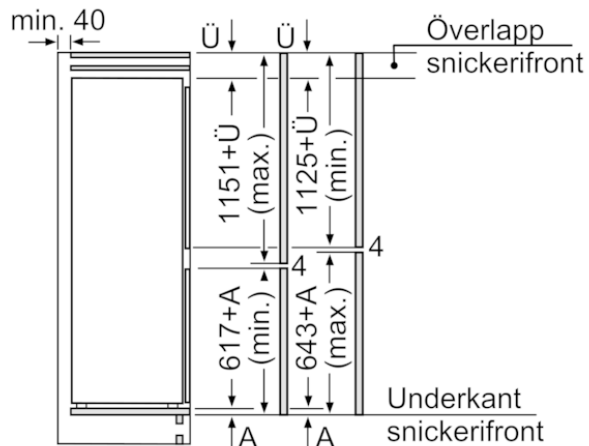

Frysdel

- LowFrost - 25 % mindre frost och mycket snabbare avfrostning
- VarioZone, flyttbara hyllor för extra utrymme
- 2 frysbackar med transparent front, varav 1 BigBox

MÅTT

- Mått: H 177 x B 56 x D 55 cm
- Nischmått (H x B x T): 177.5 cm x 56.0 cm x 55.0 cm

BOSCH

Serie | 6, Integrerad kyl/frys, 177.2 x 55.8 cm
KIS87AFE0

Mått i mm

Mått i mm

De angivna luckmåten gäller luckspalter på 4 mm.

Mått i mm

Mått i mm
Rekommenderat spaltmått för plattgångjärn

F	R	X
16-19	0-3	2,5
20	0-1	3
	2-3	2,5
21	0-1	3
	2-3	2,5
22	0	4
	1	3,5
	2-3	3

Följ tabellens rekommenderade spaltmått så att enhetens lucka inte slår i och skadar köksstommen.